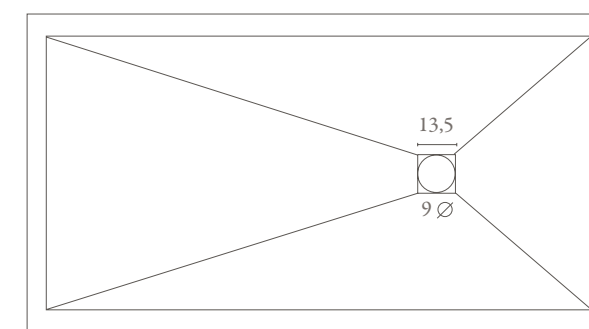

PLATOS DE DUCHA_ SHOWER TRAYS_

PIEDRA_ STONE_

Platos de ducha fabricados en piedra natural o piedra compacta. Tamaño personalizable_
Shower trays made of natural stone or compact stone. Custom-made size_

VALENCIA_

CASTELLÓN_

200

		Puntos m2 Points SQM_
VAL-CAS / N00	Plato de ducha de piedra_ Natural stone shower tray_	1145
VAL-CAS /C00	Plato de ducha de piedra compacta_ Compact stone shower tray_	1040

ALICANTE_

		Puntos m2 Points SQM_
ALI / N00	Plato de ducha de piedra_ Natural stone shower tray_	1190
ALI /C00	Plato de ducha de piedra compacta_ Compact stone shower tray_	1080

VERONA_

		Puntos m2 Points SQM_
VER / N00	Plato de ducha de piedra_ Natural stone shower tray_	1200
VER /C00	Plato de ducha de piedra compacta_ Compact stone shower tray_	1090

RESINA_ RESIN_

Platos de ducha fabricados en resina con cargas minerales. Texturas disponibles: liso, pizarra o granito. Personalizable en medidas_
Shower trays made of resin with mineral charges. Textures available: plain, slate or stone. Custom-made size_

201

		Puntos m2 Points SQM_
RES / R00	Plato de ducha de resina_ Resin shower tray_	325

70 / 80 / 90 hasta 200 cm de largo. / 70 / 80 / 90 up to 200 cm long.