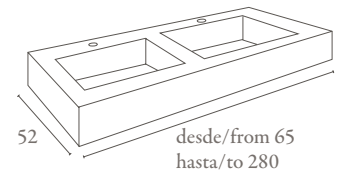

MADISON_ MADISON_	Puntos_ Points_
80cm 1 lavabo con escuadras metálicas_ 80cm 1 sink with metallic supports_	605
100cm 1 lavabo con escuadras metálicas_ 100cm 1 sink with metallic supports_	715
120cm 1 lavabo con escuadras metálicas_ 120cm 1 sink with metallic supports_	820
120cm 2 lavabos con escuadras metálicas_ 120cm 2 sinks with metallic supports_	896
160cm 2 lavabos con escuadras metálicas_ 160cm 2 sinks with metallic supports_	1165