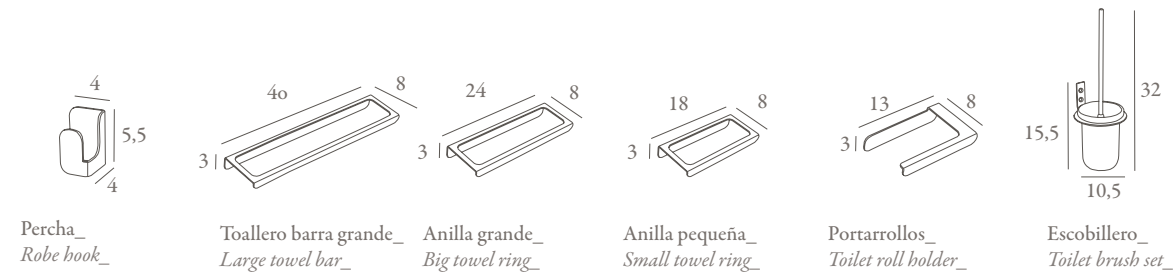

Ref_	20/1800	16/1900	22/1900	13/1800	14/2000	15/2200
Ref_						
Puntos_	31	32	32	31	33	37
Points_						

ELISSA_

Sin taladro_ *No drilling*

Acabado: Metal negro epoxi / *Finish: Metal black epoxi*

Ref_	10/1100	13/1700	13/1400	12/1300	14/1200	16/2200
Ref_						
Puntos_	18	28	23	22	20	36
Points_						