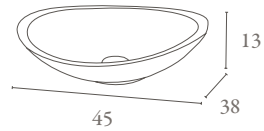

LAVABOS Y ENCIMERAS DE SOLID SURFACE_ SOLID SURFACE SINKS AND WORKTOPS_

250

LUNA_ LUNA_	Puntos_ Points_
Blanco_ White_	210
Negro_ Black_	220
Pintado oro_ Gold painted_	225