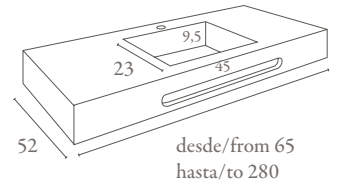

MADISON_ MADISON_	Puntos_ Points_
80cm 1 lavabo con escuadras metálicas_ 80cm 1 sink with metallic supports_	605
100cm 1 lavabo con escuadras metálicas_ 100cm 1 sink with metallic supports_	715
120cm 1 lavabo con escuadras metálicas_ 120cm 1 sink with metallic supports_	820
120cm 2 lavabos con escuadras metálicas_ 120cm 2 sinks with metallic supports_	896
160cm 2 lavabos con escuadras metálicas_ 160cm 2 sinks with metallic supports_	1165