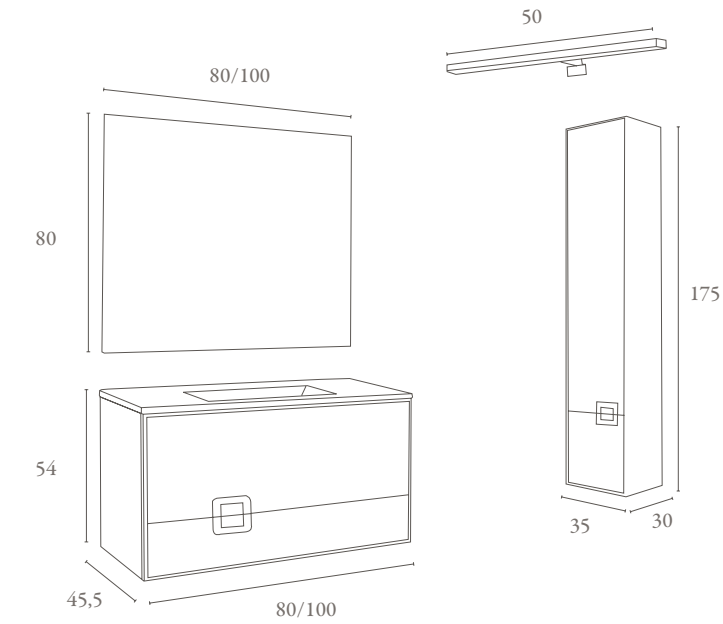

EUROPA_

205

Mueble fabricado en DM lacado con perfiles de acero inoxidable, cajones con guías de extracción total y sistema de frenado suave, lavabo de cerámica y espejo

Furniture made of MDF lacquered with stainless steel profiles, full extraction soft-close system drawers, ceramic washbasin and mirror

		Puntos_Points_
80/51300	Mueble 80cm con lavabo y espejo_Vanity 80cm with washbasin and mirror	855
100/53800	Mueble 100cm con lavabo y espejo_Vanity 100cm with washbasin and mirror	897
35/291000	Columna 2 puertas_Column 2 doors_	485
50/3600	Aplique LED 50cm_LED light 50cm_	61

Personalización en tamaño y materiales
Customizable length and material