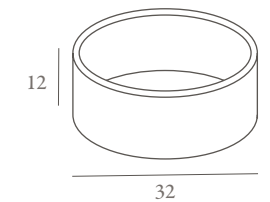

PILETA_ PILETA_	Puntos_ Points_
Blanco_ White_	190
Negro_ Black_	200