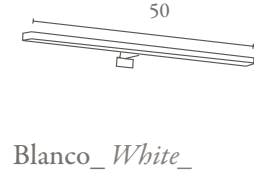

PALACIO

Blanco_White_