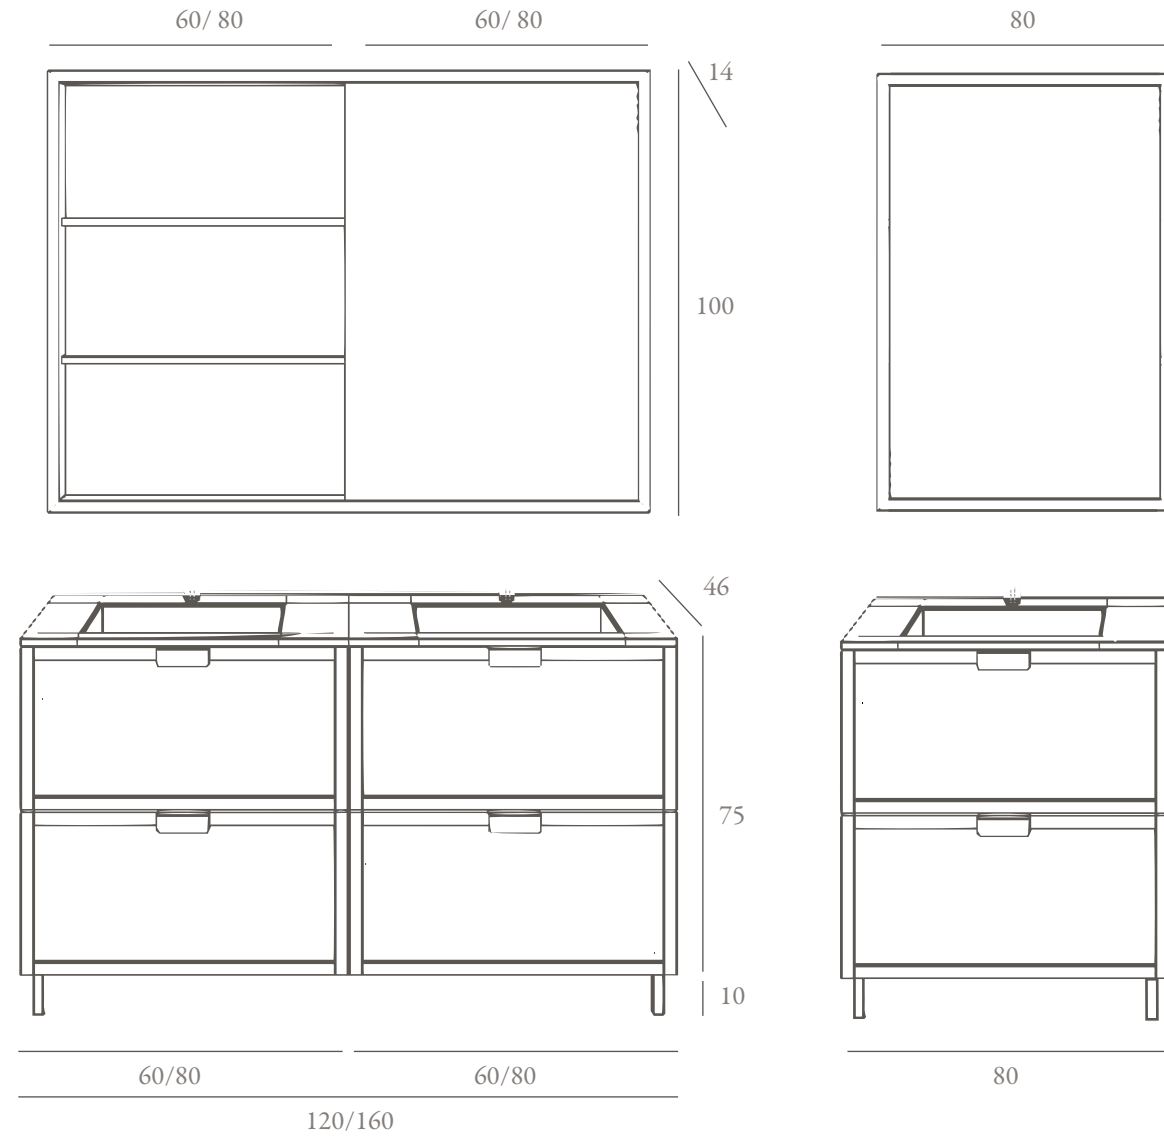

TAHIRA_

PLD

PLD

Mueble de baño fabricado en madera de chapa natural, con detalle marco madera, patas y tiradores metálicos. Cajones de madera con sistema de frenado suave y extracción total. Encimera de cerámica o de piedra blanco. Espejo de madera con camerino.

Bathroom furniture made in natural wood veneer, with detail wooden frame, with metallic legs and handles. Wooden drawers with soft-close system runners full extraction. Washbasin made of ceramic or white stone. Wooden mirror with medicine cabinet.

Personalización en tamaño y materiales

Customizable length and material

		Puntos_Points_
80/80400	Mueble chapa natural 80cm de 2 cajones con lavabo cerámico_ <i>Cabinet natural wooden veneer 2 drawers 80cm with ceramic washbasin_</i>	1340
120/133800	Mueble chapa natural 120cm de 4 cajones con lavabo doble cerámico_ <i>Cabinet 120cm natural wooden veneer with 4 drawers and double ceramic washbasin_</i>	2230
160/204300	Mueble chapa natural 160cm de 4 cajones con lavabo doble de piedra blanco_ <i>Cabinet 160cm natural wooden veneer with 4 drawers and double white stone washbasin_</i>	3405
80/35900	Espejo camerino 80x100cm de chapa natural_ <i>Medicine cabinet 80x100cm natural wooden veneer_</i>	598
120/53000	Espejo 120x100cm de chapa natural con estantes y camerino_ <i>Mirror 120x100cm natural wooden veneer with shelves and medicine cabinet_</i>	883
160/61900	Espejo 160x100cm de chapa natural con estantes y camerino_ <i>Mirror 160x100cm natural wooden veneer with shelves and medicine cabinet_</i>	1032