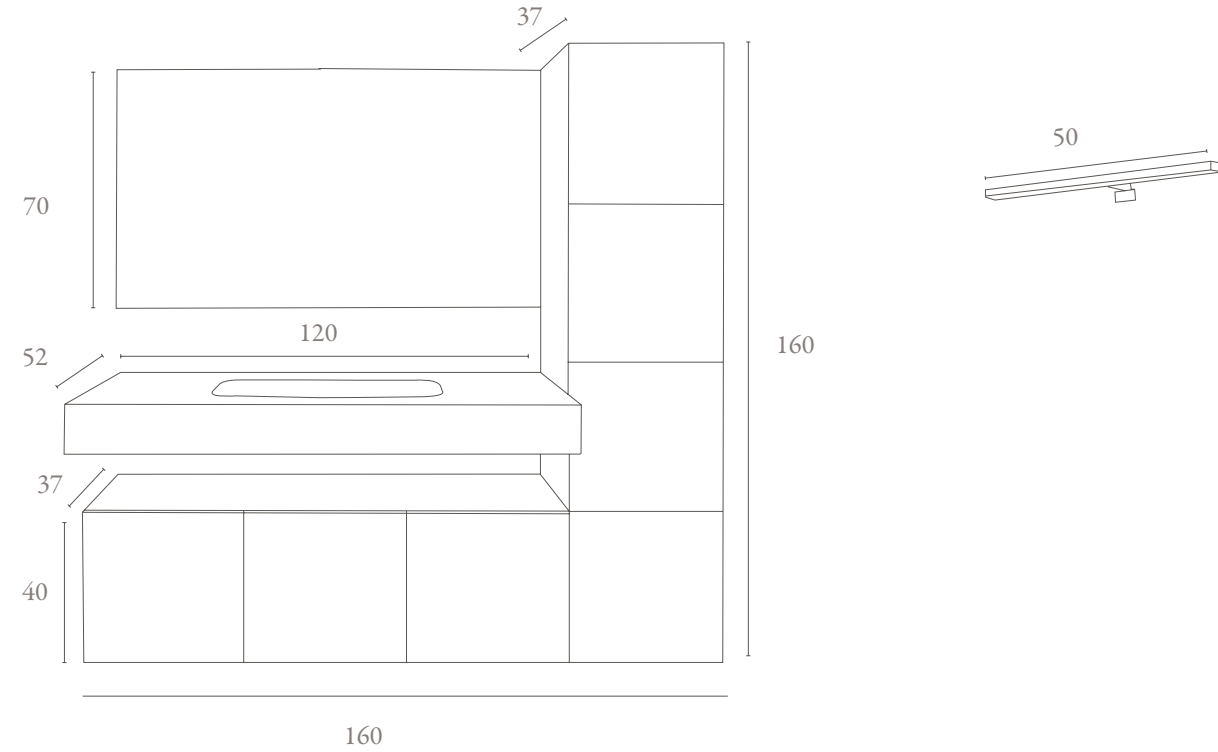

Personalización en tamaño y materiales
Customizable length and material

MADISON_

desde 65cm a 280cm de largo_
from 65cm to 280cm long_

desde 65cm a 280cm de largo_
from 65cm to 280cm long_

Encimera fabricada en solid surface.
Mueble modular con puertas push-open en DM lacado.