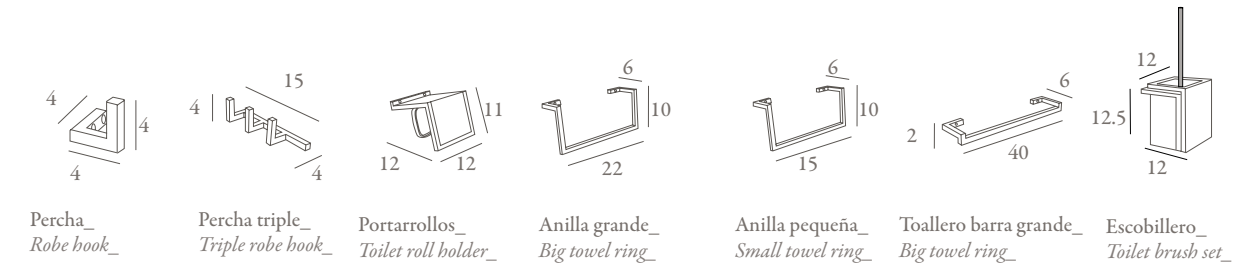

CUADRADO_

Percha_
Robe hook_

Percha triple_
Triple robe hook_

Portarrollos_
Toilet roll holder_

Anilla grande_
Big towel ring_

Anilla pequeña_
Small towel ring_

Toallero barra grande_
Big towel ring_

Escobillero_
Toilet brush set_

Acabado: Metal negro epoxi / *Metal black epoxi*

Ref_ Ref_	1001/1700	1021/2700	5001/4000	601/3200	901/3200	101/3300	101/4400
Ptos_ Pts	29	45	67	54	53	55	74

245

Acabado: Acero inox brillo / *Finish: Stainless steel gloss*

Ref_ Ref_	100/1800	1020/3000	500/4500	600/3600	700/3500	900/3600	100/4600
Ptos_ Pts	31	50	75	59	58	59	78

Acabado: Acero inox mate / *Finish: Stainless steel matt*

Ref_ Ref_	105/1800	1025/3000	505/4500	605/3600	705/3500	905/3600	105/4600
Ptos_ Pts	31	50	75	59	58	59	78