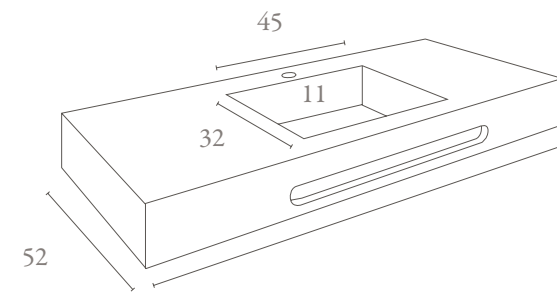

Personalización en tamaño y materiales
Customizable length and material

MADISON_

desde 65cm a 280cm de largo_
from 65cm to 280cm long_

desde 65cm a 280cm de largo_
from 65cm to 280cm long_

Encimera fabricada en solid surface.
Mueble modular con puertas push-open en DM lacado.