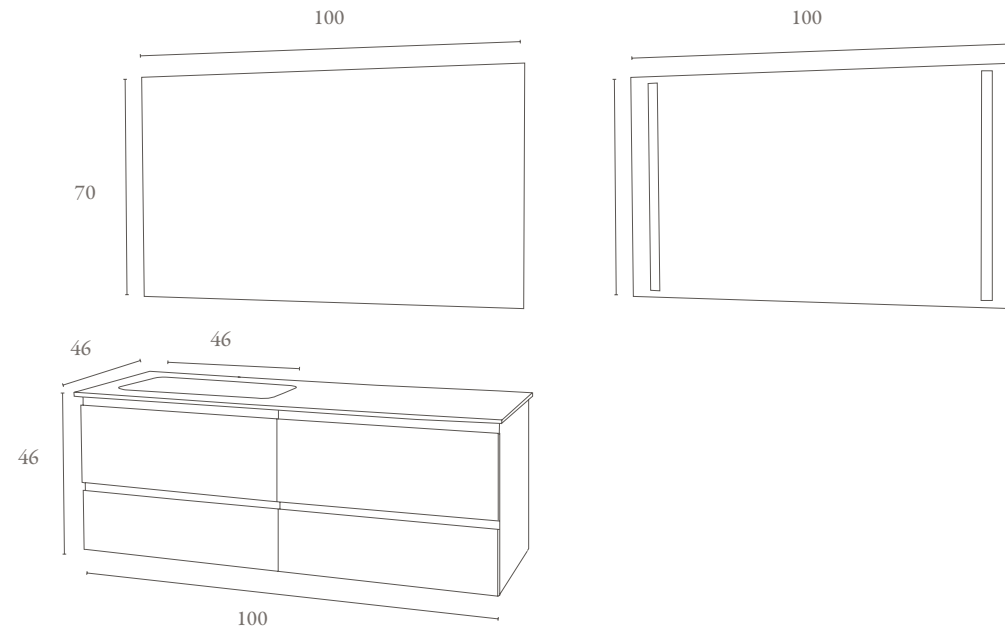

MELBOURNE_

204

Mueble de baño fabricado en DM lacado con 4 cajones sistema de frenado suave y extracción total. Encimera de cerámica 120cm desplazada.

Bathroom furniture made in MDF with 2 drawers soft-close system full extraction. Displaced 120cm ceramic washbasin..

		Puntos_Points_
120/77900	Mueble 120cm de 4 cajones con lavabo cerámico_Cabinet 120cm with 4 drawers and ceramic washbasin	1299
120/16200	Espejo 120x70cm con 2 LED integradas_Mirror 120x70cm with 2 integrated LED	270
120/8400	Espejo 120x70cm sin iluminación_Mirror 120x70cm without lighting	140

Personalización en tamaño y materiales
Customizable length and material