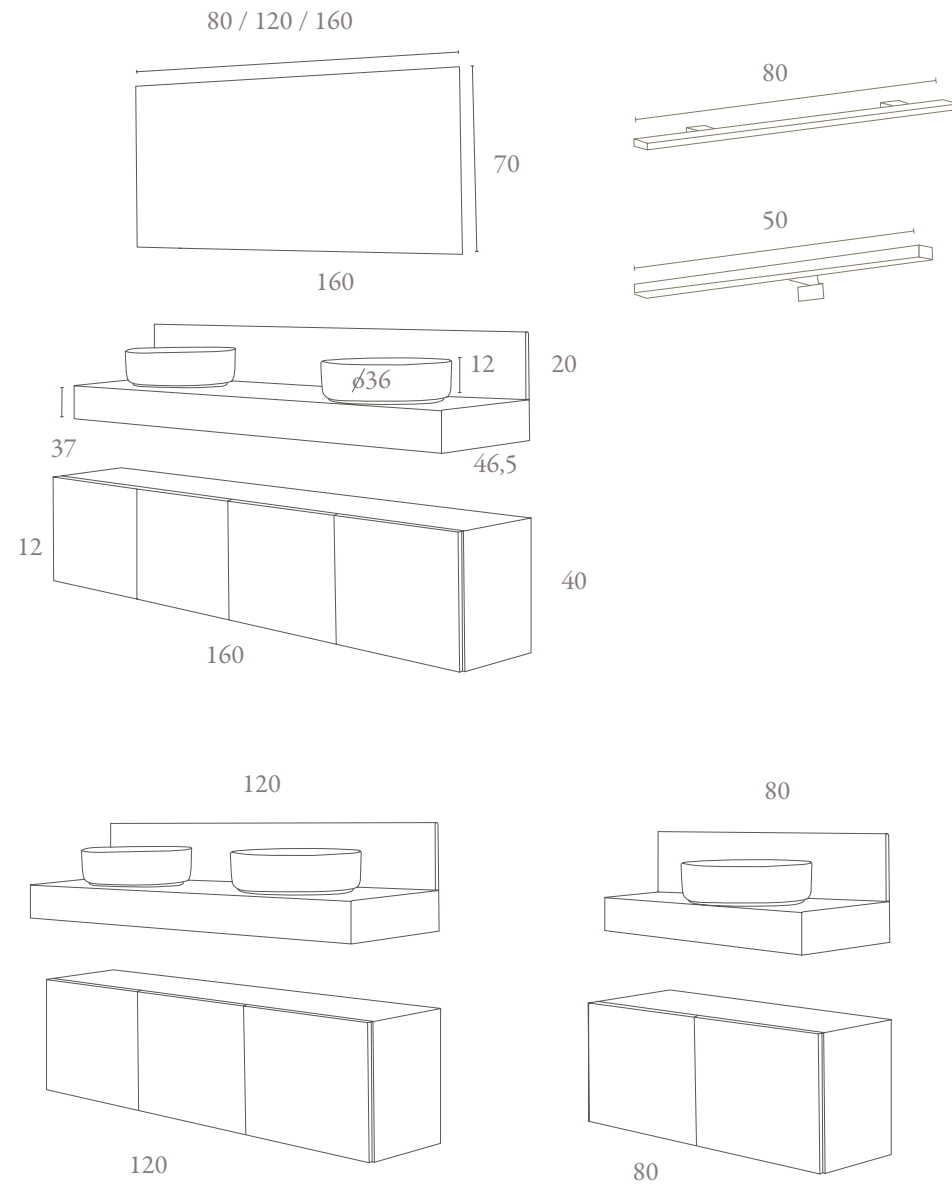

MANHATTAN_

Encimera fabricada en piedra o azulejo porcelánico con rodapié a pared. Lavabos de cerámica pintados a juego. Mueble modular con puertas push-open fabricado en melamina o decorado con azulejo porcelánico.

Worktop made in stone or porcelain ceramic tile with wall skirting. Ceramic sinks painted to match. Modular furniture with push-open drawers in melamine finish or decorated with porcelain tiles.

		Puntos_Points_
80/69000	Encimera piedra 80cm con rodapié pared y lavabo_Stone worktop 80cm with wall skirting and sink	1150
80/27000	Mueble 80cm 2 puertas_Cabinet 80cm 2 doors	450
120/99300	Encimera piedra 120cm con rodapié pared y 2 lavabos_Stone worktop 120cm with wall skirting and 2 sinks	1655
120/34500	Mueble 120cm 3 puertas_Cabinet 120cm 3 doors	575
160/118200	Encimera piedra 160cm con rodapié pared y 2 lavabos_Stone worktop 160cm with wall skirting and 2 sinks	1970
160/41900	Mueble 160cm 4 puertas_Cabinet 160cm 4 doors	699
80/80500	Encimera azulejo porcelánico 80cm con rodapié pared y lavabo_Porcelain tile worktop 80cm with wall skirting and sink	1342
80/47900	Mueble 80cm 2 puertas decoradas en azulejo porcelánico_Cabinet 2 doors decorated in porcelain ceramic tiles	799
120/115800	Encimera azulejo porcelánico 120cm con rodapié pared y 2 lavabos_Porcelain tile worktop 120cm with wall skirting and 2 sinks	1930
120/66000	Mueble 120cm 3 puertas decoradas en azulejo porcelánico_Cabinet 3 doors decorated in porcelain ceramic tiles	1100
160/139100	Encimera azulejo porcelánico 160cm con rodapié pared y 2 lavabos_Porcelain tile worktop 160cm with wall skirting and 2 sinks	2319
160/83900	Mueble 160cm 4 puertas decoradas en azulejo porcelánico_Cabinet 4 doors decorated in porcelain ceramic tiles	1399
80/13200	Espejo 80x80cm con LED integrada alrededor_Mirror 80x80cm with integrated LED around	221
120/19900	Espejo 120x70cm con LED integrada alrededor_Mirror 120x70cm with integrated LED around	332
160/25200	Espejo 160x70cm con LED integrada alrededor_Mirror 160x70cm with integrated LED around	420
80/6600	Espejo 80x80cm (sin luz)_Mirror 80x80cm (no light)	110
120/8400	Espejo 120x70cm (sin luz)_Mirror 120x70cm (no light)	140
160/10800	Espejo 160x70cm (sin luz)_Mirror 160x70cm (no light)	180
50/3600	Aplique LED cuadrado 50cm_Square LED light 50cm	61
80/6900	Aplique LED cuadrado 80cm_Square LED light 80cm	116

Personalización en tamaño y materiales
Customizable length and material