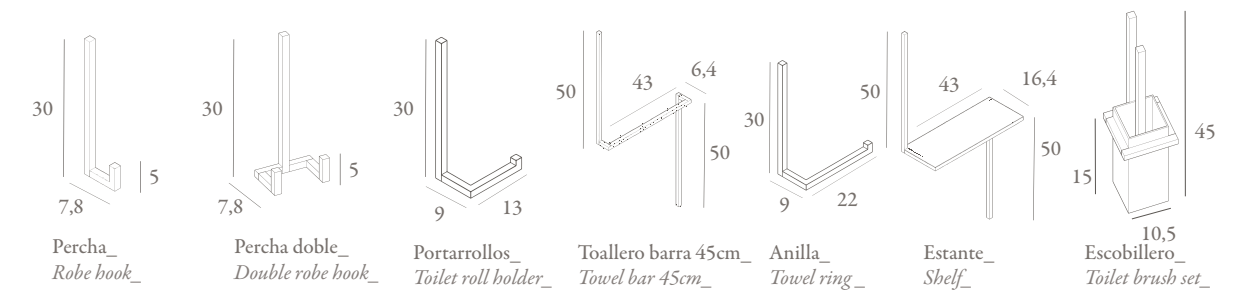

TETRI_

Acabado: Metal negro/blanco epoxi / *Finish: Metal black/white epoxi*

Ref_	42/1800	43/2300	44/2000	45/3100	46/2300	47/4300	48/3100
Ref_							
Ptos_	30	39	33	51	39	72	51
Pts_