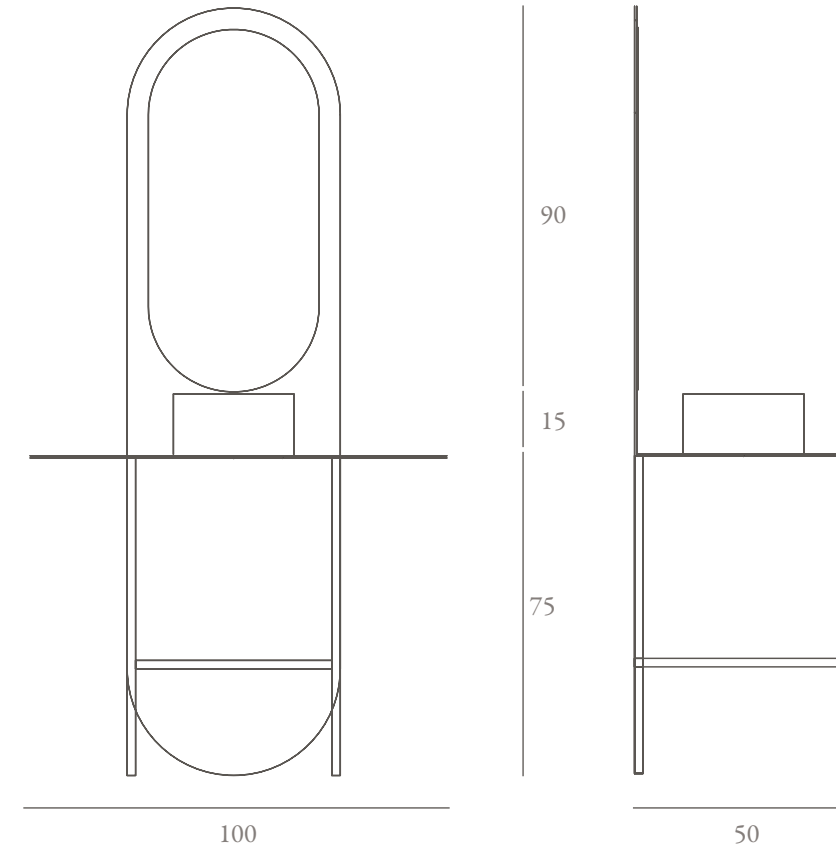

PILETA_

P10

Mueble de baño fabricado en aluminio con pintura epoxi. Con estante inferior, toallero integrado, lavabo de solid surface y espejo ovalado.

Bathroom furniture made in aluminium with epoxy paint. With lower shelf, integrated towel space, solid surface sink and oval mirror.

		Puntos_Points_
100/84900	Mueble metálico 100cm con lavabo solid surface y espejo ovalado_Metallic vanity 100cm with solid surface sink and mirror.	1415