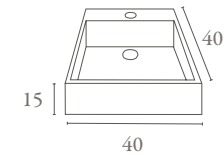

VERTEX_ VERTEX_	Puntos_ Points_
Blanco_ White_	210