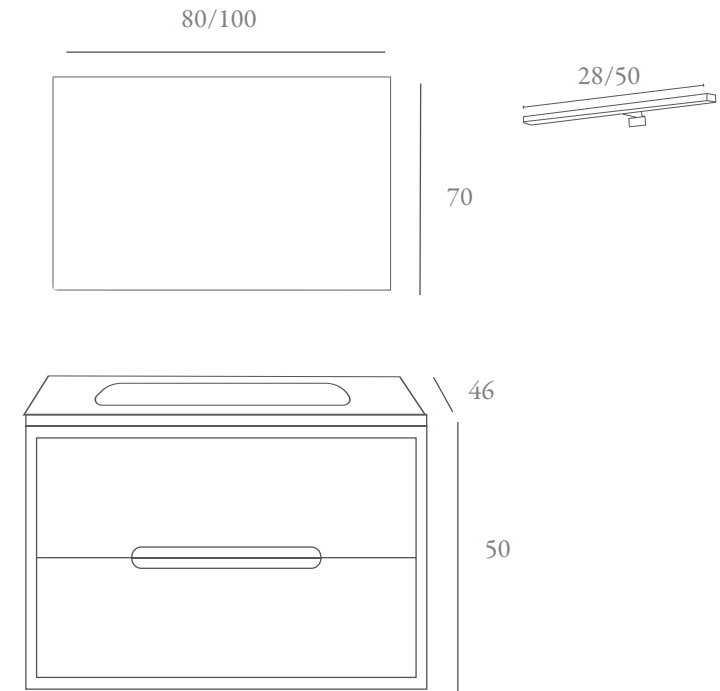

IBIZA_

217

Mueble de baño fabricado en melamina en laterales y DM lacado en los frontales, con 2 cajones sistema de frenado suave y extracción total. Encimera de cerámica y espejo.

Bathroom furniture made in melamine on the sides and MDF lacquered in front, with 2 drawers soft-close system full extraction. Ceramic washbasin and mirror.

		Puntos_Points_
80/41500	Mueble 80cm de 2 cajones con lavabo cerámico y espejo (sin aplique)_ Cabinet 80cm with 2 drawers and ceramic washbasin, with mirror (without light)	690
100/44700	Mueble 100cm de 2 cajones con lavabo cerámico y espejo (sin aplique)_ Cabinet 100cm with 2 drawers and ceramic washbasin, with mirror (without light)	745
35/26400	Vitrina Ibiza 35x170cm con dos puertas, sistema frenado suave_ Hanging cabinet Ibiza 35x170cm, with 2 doors, soft-close system	440
28/3200	Aplique LED cuadrado 28cm_Square LED light 28cm	54
50/3700	Aplique LED cuadrado 50cm_Square LED light 50cm	61

Personalización en tamaño y materiales
Customizable length and materials