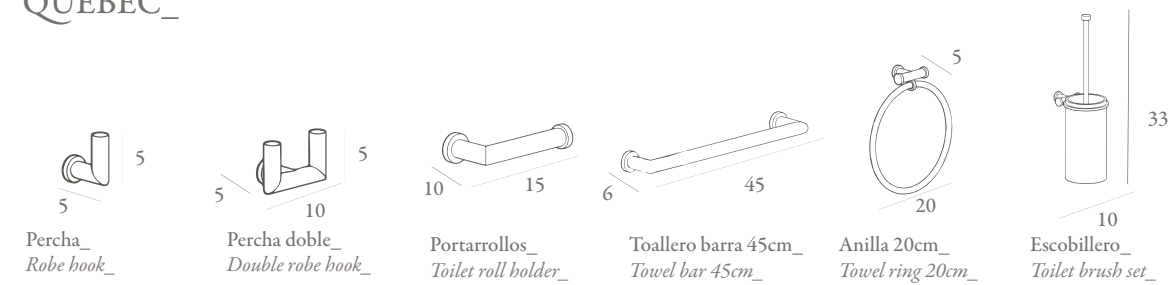

Personalización en tamaño y materiales
Customizable length and material

ACCESORIOS DE BAÑO_ BATHROOM ACCESSORIES_

TAURUS_

Percha_
Robe hook_

Percha doble_
Double robe hook_

Portarrollos_
Toilet roll holder_

Toallero barra 45cm_
Towel bar 45cm_

Anilla 20cm_
Towel ring 20cm_

Escobillero_
Toilet brush set_

Acabado: Metal negro epoxi / *Finish: Metal black epoxi*

Acabado: Metal cromado / *Finish: Chromed metal*

Ref_ Ref_	22/1800	23/2000	24/2000	25/3500	26/2900	27/3200
Puntos_ Points	30	33	33	59	49	54

244

QUEBEC_

Percha_
Robe hook_

Percha doble_
Double robe hook_

Portarrollos_
Toilet roll holder_

Toallero barra 45cm_
Towel bar 45cm_

Anilla 20cm_
Towel ring 20cm_

Escobillero_
Toilet brush set_