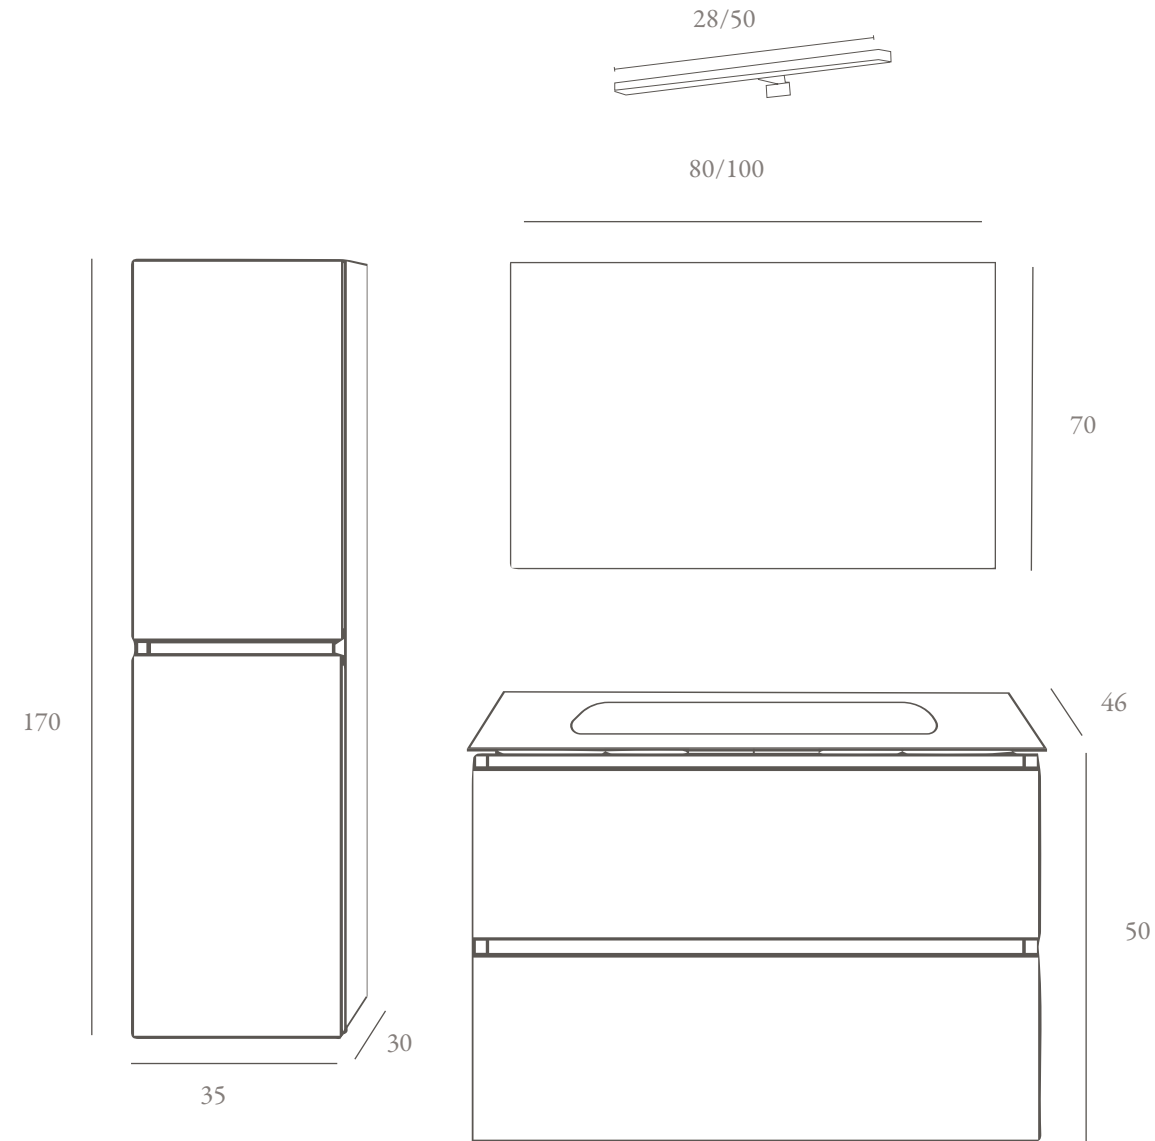

HAVANA_

214

215

Mueble de baño fabricado en melamina con 2 cajones sistema de frenado suave y extracción total. Encimera de cerámica y espejo.

Bathroom furniture made in melamine with 2 drawers soft-close system full extraction. Ceramic washbasin and mirror.

		Puntos_Points_
80/37500	Mueble 80cm de 2 cajones con lavabo cerámico y espejo (sin aplique)_Cabinet 80cm with 2 drawers and ceramic washbasin, with mirror (without light)	625
100/39600	Mueble 100cm de 2 cajones con lavabo cerámico y espejo (sin aplique)_Cabinet 100cm with 2 drawers and ceramic washbasin, with mirror (without light)	660
35/22500	Vitrina Havana 35x170cm con dos puertas, sistema frenado suave, y tirador cromado_Hanging cabinet Havana 35x170cm, with soft-close system and chromed handle	375
28/3200	Aplique LED cuadrado 28cm_Square LED light 28cm	54
50/3700	Aplique LED cuadrado 50cm_Square LED light 50cm	61

Personalización en tamaño y materiales
Customizable length and materials