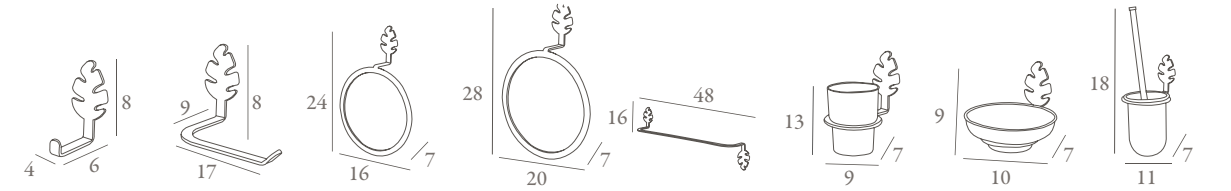

7610/2200	7611/2800	7612/1800	7613/2500	7614/2600	7615/2700	7616/2600	7617/2600	7618/3100
36	47	30	42	43	45	43	43	52

NATURE_

Sin taladro_ *No drilling*

Percha_ Robe hook_ Portarrollos_ Toilet roll holder_ Anilla pequeña_ Small towel ring_ Anilla grande_ Big towel ring_ Toallero barra 48 cm_ towel bar 48 cm_ Portavasos_ Tumbler holder_ Jabonera_ Soap dish_ Escobillero_ Toilet brush set_