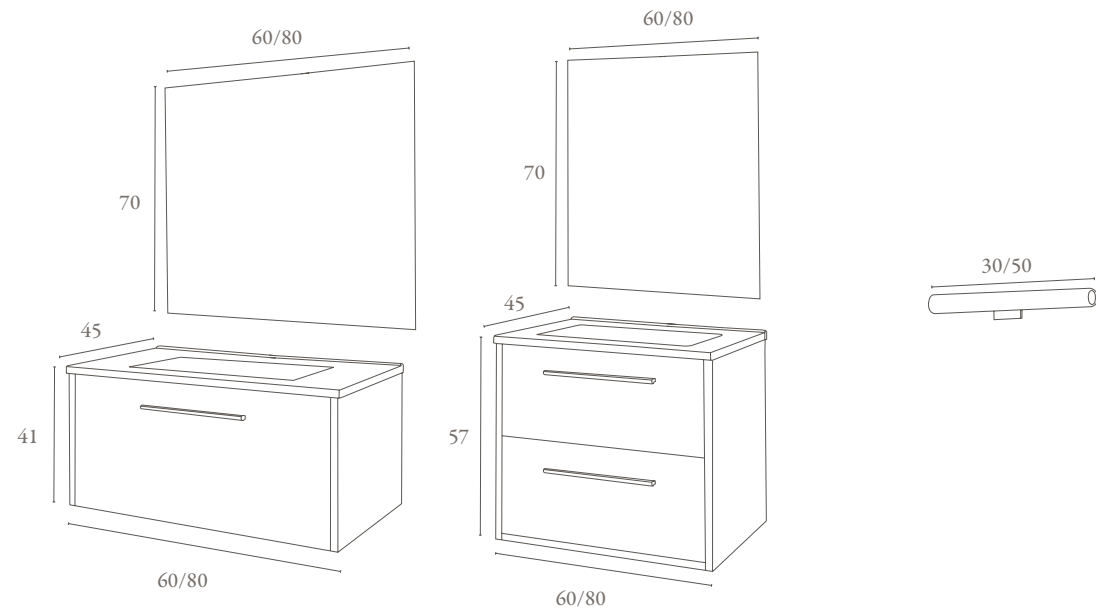

NAPOLI_

Mueble de baño fabricado en melamina con 2 cajones sistema de frenado suave y extracción total. Encimera de cerámica y espejo.

Bathroom furniture made in melamine with 2 drawers soft-close system full extraction. Ceramic washbasin and mirror.

206

		Puntos_Points_
60/28500	Mueble 60cm de 1 cajón con lavabo cerámico y espejo (sin aplique)_Cabinet 60cm with 1 drawer and ceramic washbasin, with mirror (without light)	475
80/29700	Mueble 80cm de 1 cajón con lavabo cerámico y espejo (sin aplique)_Cabinet 80cm with 1 drawer and ceramic washbasin, with mirror (without light)	495
61/34200	Mueble 60cm de 2 cajones con lavabo cerámico y espejo (sin aplique)_Cabinet 60cm with 2 drawers and ceramic washbasin, with mirror (without light)	570
81/37200	Mueble 80cm de 2 cajones con lavabo cerámico y espejo (sin aplique)_Cabinet 80cm with 2 drawers and ceramic washbasin, with mirror (without light)	620
30/2900	Aplique LED redondo 30cm_Round LED light 30cm	49
50/3600	Aplique LED redondo 50cm_Round LED light 50cm	61

Personalización en tamaño y materiales
Customizable length and material