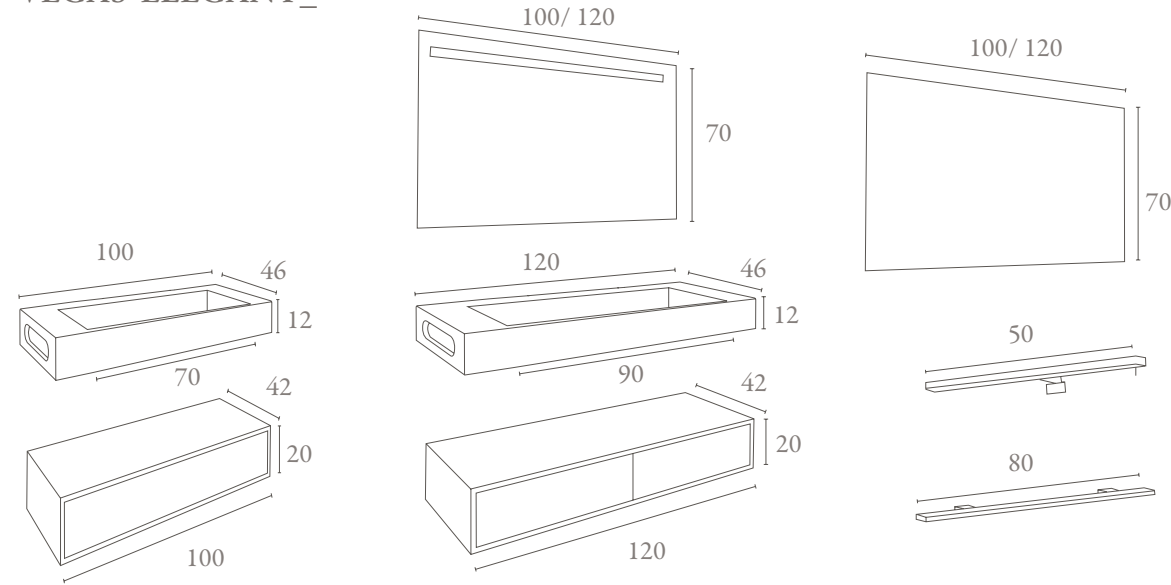

VEGAS ELEGANT_

Encimera fabricada en piedra con lavabo anchura especial con caída.
Mueble de baño DM lacado y decorado en pan de oro/plata, con cajones push-open system.
Stone worktop with special width sliding sink.
Vanity made in MDF lacquered and decorated with gold/silver leafs, with drawers push-open system.

		Puntos_Points_
100/88600	Encimera piedra 100cm – Lavabo ancho especial 70cm - Con 1 toallero lateral_ <i>Stone worktop 100cm_Special width sink 70cm– With 1 towel space on side</i>	1478
100/39900	Mueble 100cm lacado y decorado – 1 cajón_ <i>Vanity lacquered and decorated 100cm – 1 drawer</i>	665
120/109500	Encimera piedra 120cm – Lavabo ancho especial 90cm- Con 2 toalleros laterales_ <i>Stone worktop 120cm - Special width sink 90cm – With 2 towel spaces on sides</i>	1826
120/51900	Mueble 120cm lacado y decorado– 2 cajones_ <i>Vanity 120cm lacquered and decorated - 2 drawers</i>	865
100/14400	Espejo 100x70cm con LED integrada_ <i>Mirror 120x70cm with integrated LED</i>	240
120/15300	Espejo 120x70cm con LED integrada_ <i>Mirror 120x70cm with integrated LED</i>	255
100/7200	Espejo 100x70cm (sin aplique)_ <i>Mirror 120x70cm (no light)</i>	120
120/8400	Espejo 120x70cm (sin aplique)_ <i>Mirror 120x70cm (no light)</i>	140
50/3600	Aplique LED cuadrado 50cm_ <i>Square LED light 50cm</i>	61
80/6900	Aplique LED cuadrado 80cm_ <i>Square LED light 80cm</i>	116