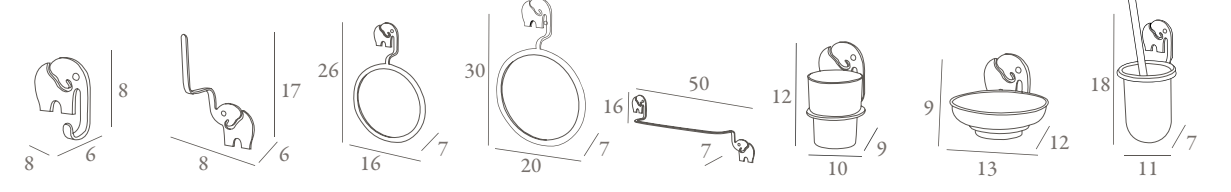

ELEPHANT_

Sin taladro_ *No drilling*

Percha_ Robe hook_ Portarrollos_ Toilet roll holder_ Anilla pequeña_ Small towel ring_ Anilla grande_ Big towel ring_ Toallero barra_ towel bar_ Portavasos_ Tumbler holder_ Jabonera_ Soap dish_ Escobillero_ Toilet brush set_

Acabado: Metal cromado / *Finish: Chromed metal*

Ref_	4600/1700	4601/1700	4602/1900	4603/2000	4604/2100	4605/1800	4606/1800	4607/2600
Ref_								
Ptos_	28	28	32	34	35	30	30	43
Pts_								

Acabado: Metal pintado epoxi / *Finish: Metal epoxy painted*

Ref_	4610/1100	4611/1200	4612/1500	4613/1600	4614/1800	4615/1300	4616/1300	4617/2000
Ref_								
Ptos_	18	20	24	26	30	22	22	34
Pts_