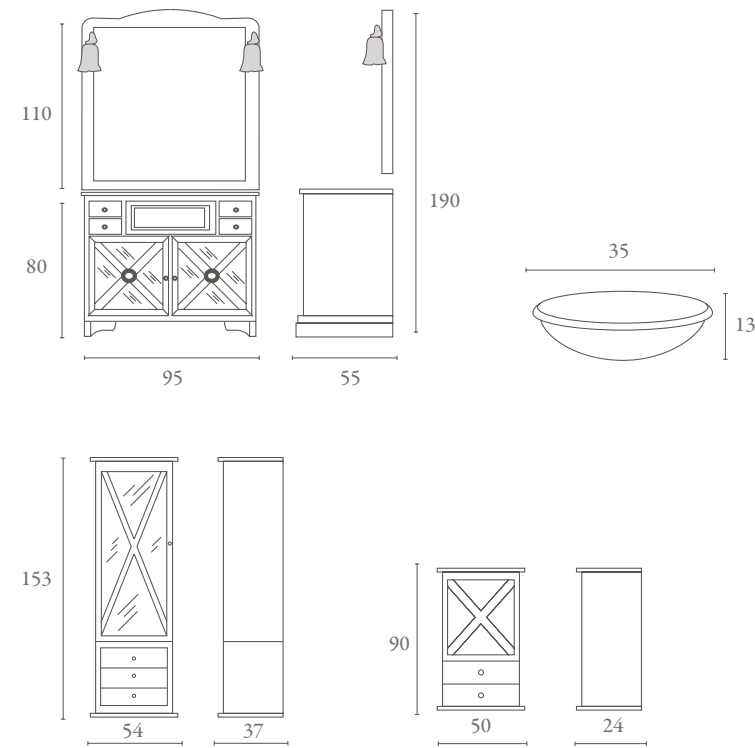

Personalización en tamaño y materiales
Customizable length and material

ALBA

242

Mueble fabricado en madera de pino con 4 cajones y 2 puertas con estante interior, decorado a mano. Con encimera de mármol natural y lavabo cerámico. Espejo de madera y apliques.