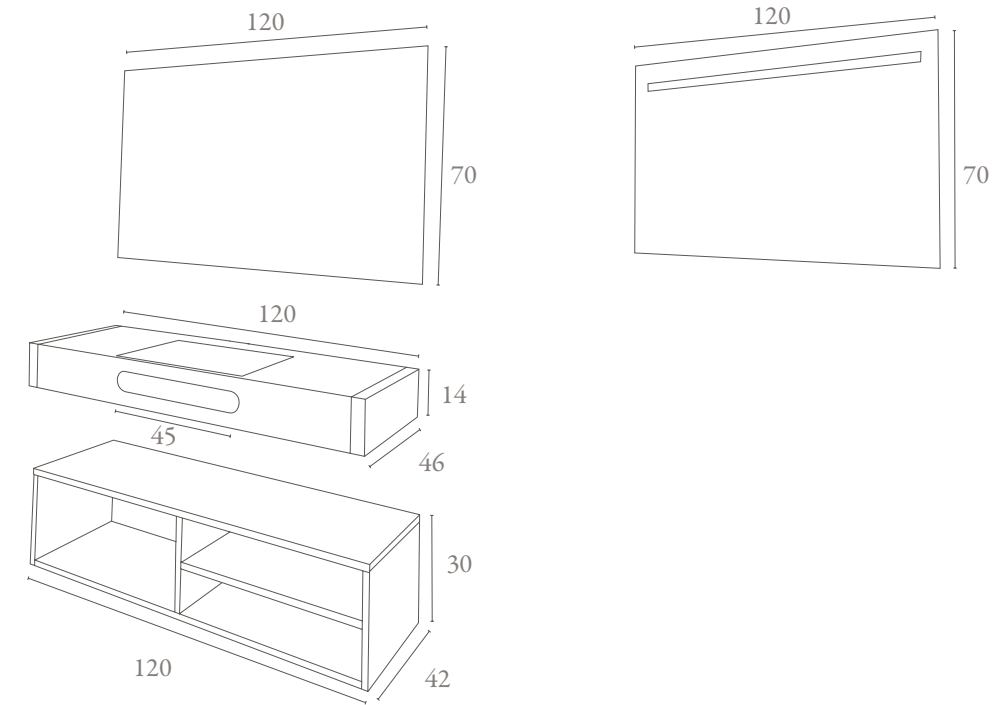

VEGAS LIGHT_

Encimera fabricada en piedra acabado Onyx con posibilidad de iluminación LED interior por sensor.
Mueble chapado en melamina tipo madera con relieve.
Stone worktop with Onyx finish and possibility of interior LED lighting by sensor.
Vanity made with wooden melamine with texture.

		Puntos_Points_
120/131100	Encimera piedra 120cm onyx - Con iluminación LED por sensor - Con 1 toallero frontal_ <i>Stone worktop 120cm onyx- With lightning LED by sensor – With 1 towel space in front</i>	2185
121/98100	Encimera piedra 120cm onyx - Sin iluminación LED - Con 1 toallero frontal_ <i>Stone worktop 120cm onyx- Without lightning– With 1 towel space in front</i>	1635
120/25800	Mueble 120cm melamina madera_ <i>Vanity 120cm wooden melamine</i>	430
120/15300	Espejo 120x70cm con LED integrada_ <i>Mirror 120x70cm with integrated LED</i>	255
120/8400	Espejo 120x70cm (sin aplique)_ <i>Mirror 120x70cm (no light)</i>	140
50/3600	Aplique LED cuadrado 50cm_ <i>Square LED light 50cm</i>	61
80/6900	Aplique LED cuadrado 80cm_ <i>Square LED light 80cm</i>	116

Personalización en tamaño y materiales
Customizable length and materials