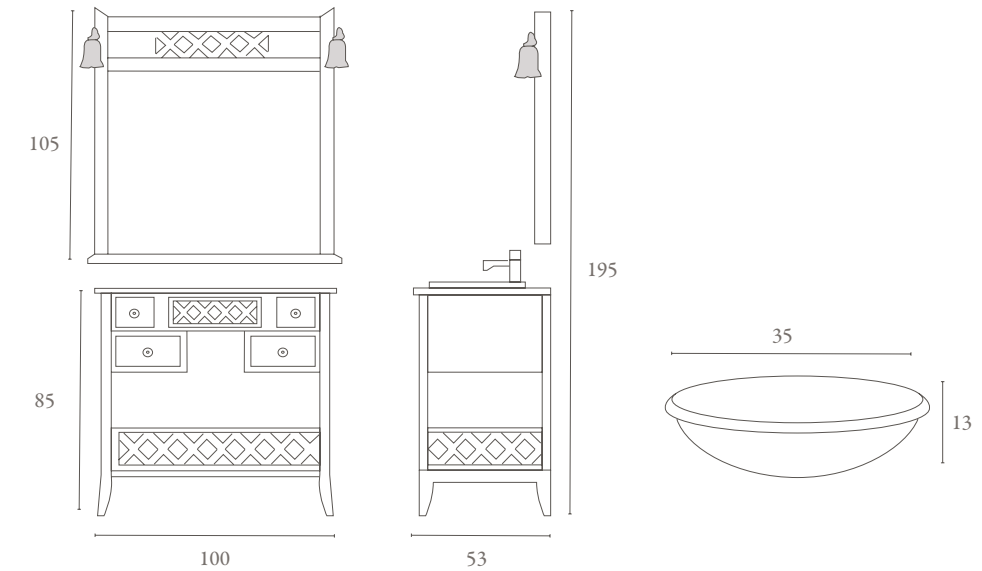

TOSCANO

240

Mueble fabricado en madera de pino con 4 cajones y estante inferior, decorado a mano. Con encimera de mármol natural y lavabo cerámico. Espejo de madera y apliques.

Furniture made in pine wood with 4 drawers and lower shelf, hand-decorated. With natural marble worktop, ceramic sink, wooden mirror and lights.

		Puntos_Points_
100/134900	Mueble 100cm con mármol, lavabo, espejo y apliques_Vanity 100cm with marble, sink, mirror and lights	2248

Personalización en tamaño y materiales
Customizable length and material