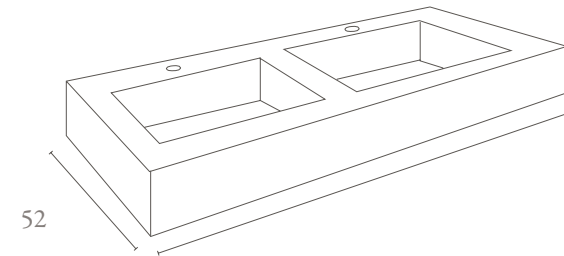

Personalización en tamaño y materiales
Customizable length and material

MADISON_

desde 65cm a 280cm de largo_
from 65cm to 280cm long_

desde 65cm a 280cm de largo_
from 65cm to 280cm long_

Encimera fabricada en solid surface.
Mueble modular con puertas push-open en DM lacado.