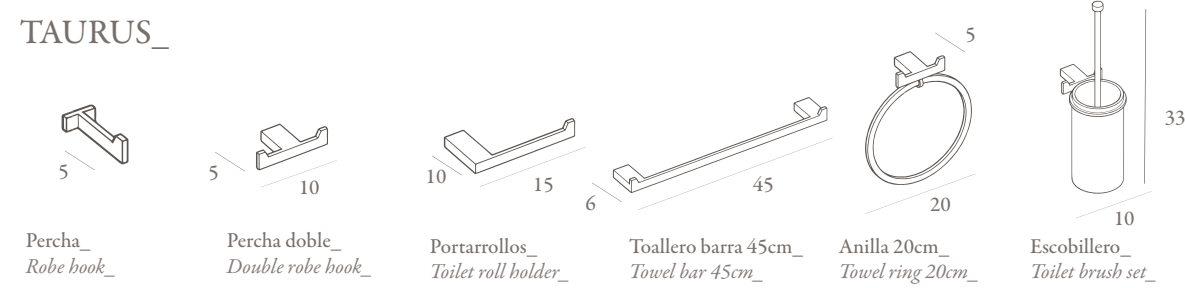

ACCESORIOS DE BAÑO_ BATHROOM ACCESSORIES_

TAURUS_

Percha_
Robe hook_

Percha doble_
Double robe hook_

Portarrollos_
Toilet roll holder_

Toallero barra 45cm_
Towel bar 45cm_

Anilla 20cm_
Towel ring 20cm_

Escobillero_
Toilet brush set_

Acabado: Metal negro epoxi / *Finish: Metal black epoxi*

Acabado: Metal cromado / *Finish: Chromed metal*

Ref_ Ref_	22/1800	23/2000	24/2000	25/3500	26/2900	27/3200
Puntos_ Points	30	33	33	59	49	54

244