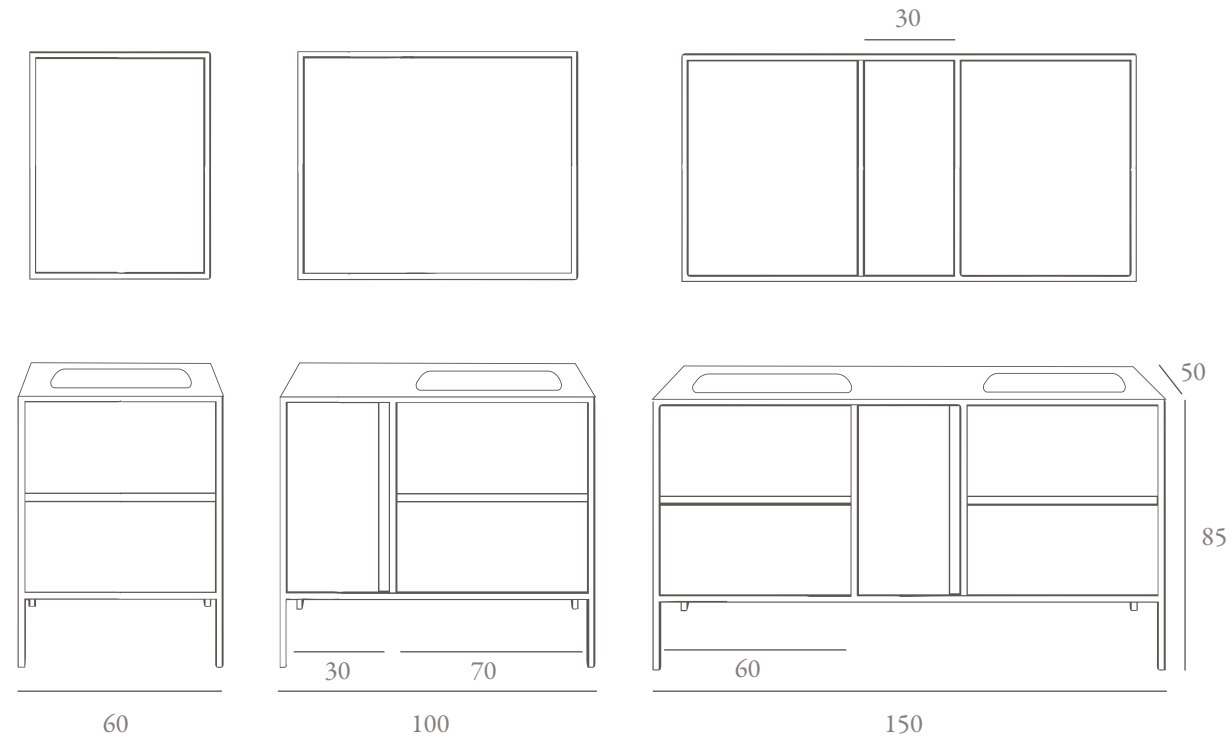

BROOKLYN_

PTO

Mueble de baño fabricado en DM lacado con estructura metálica con pintura negra epoxi. Lavabo de solid surface o cerámica. Puertas y cajones con sistema de frenado suave.
Bathroom furniture made in MDF lacquered with metallic structure in black powder coated. Solid surface or ceramic washbasin. Drawers and doors soft-close system.

		Puntos_Points_
60/59900	Mueble 60cm de 2 cajones con lavabo cerámica_Cabinet 2 drawers 60cm with ceramic washbasin	998
100/89900	Mueble 100cm de 2 cajones y 1 puerta con lavabo solid surface_Cabinet 100cm with 2 drawers and 1 door with solid surface washbasin	1498
150/146700	Mueble 150cm de 4 cajones y 1 puerta con lavabo doble de solid surface_Cabinet 150cm with 4 drawers and 1 door with double solid surface washbasin	2445
60/14900	Espejo 60x80cm con marco metálico negro_Mirror 60x80cm with black metallic frame	248
100/17000	Espejo 100x70cm con marco metálico negro_Mirror 100x70cm with black metallic frame	284
150/32400	Espejo 150x70cm con marco metálico negro y camerino central_Mirror 150x70cm with black metallic frame and centered medicine cabinet	540

Personalización en tamaño y materiales
Customizable length and material