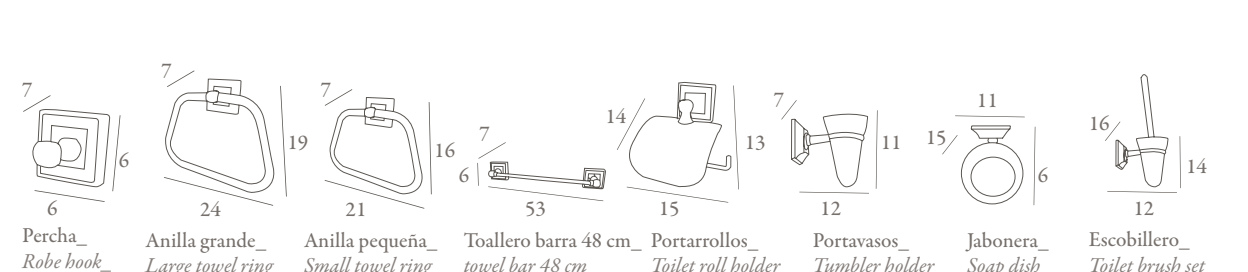

PRINCE_

Acabado: Latón cromado / *Finish: Chromed brass*

Ref_	1600/3000	1610/4200	1620/4000	1630/5000	1640/3800	1650/4100	1660/3600	1670/4800
Ref_								
Ptos_	50	69	67	83	63	68	59	79
Pts_								

Acabado: Latón baño cuero / *Finish: Brass leather plated*

Ref_	1601/3400	1611/4800	1621/4600	1631/5700	1641/4300	1651/4800	1661/4500	1671/5500
Ref_								
Ptos_	56	79	77	95	72	79	75	91
Pts_