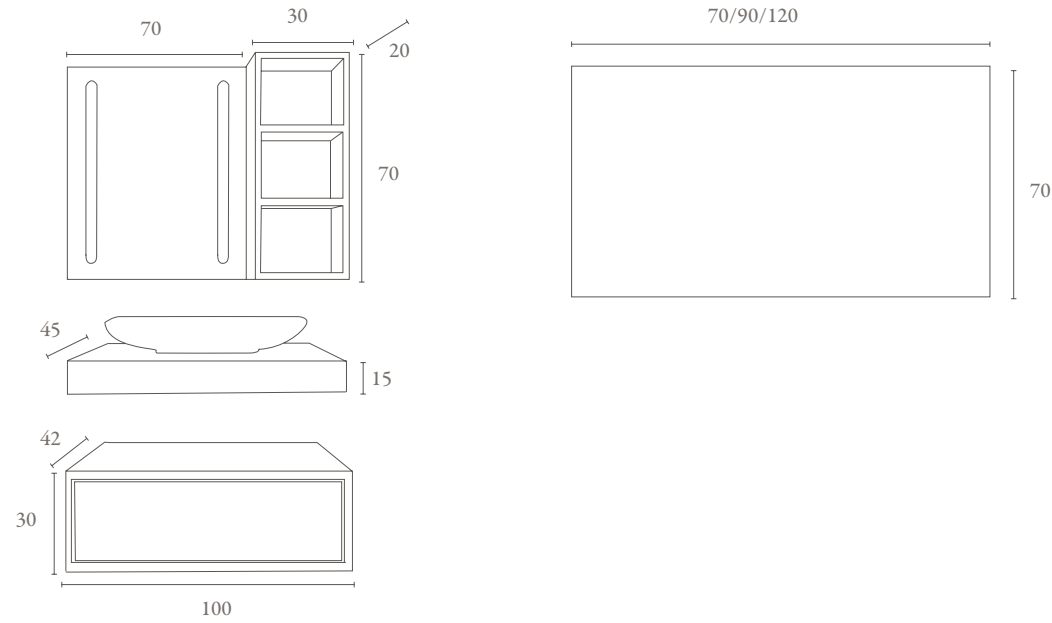

STOCKHOLM_

200