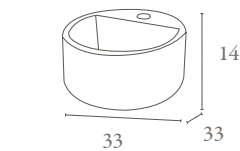

LOFT_ LOFT_	Puntos_ Points_
Blanco_ White_	210
Decorado pan oro_ Gold leafs decorated_	275