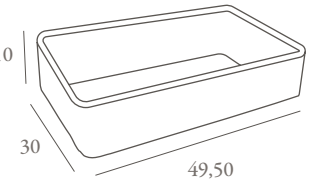

Otras medidas para el modelo MADISON disponibles (consultar)_
Other sizes for model MADISON available (consult)_

ELBA_ ELBA_	Puntos_ Points_
Blanco_ White_	210
Negro_ Black_	220