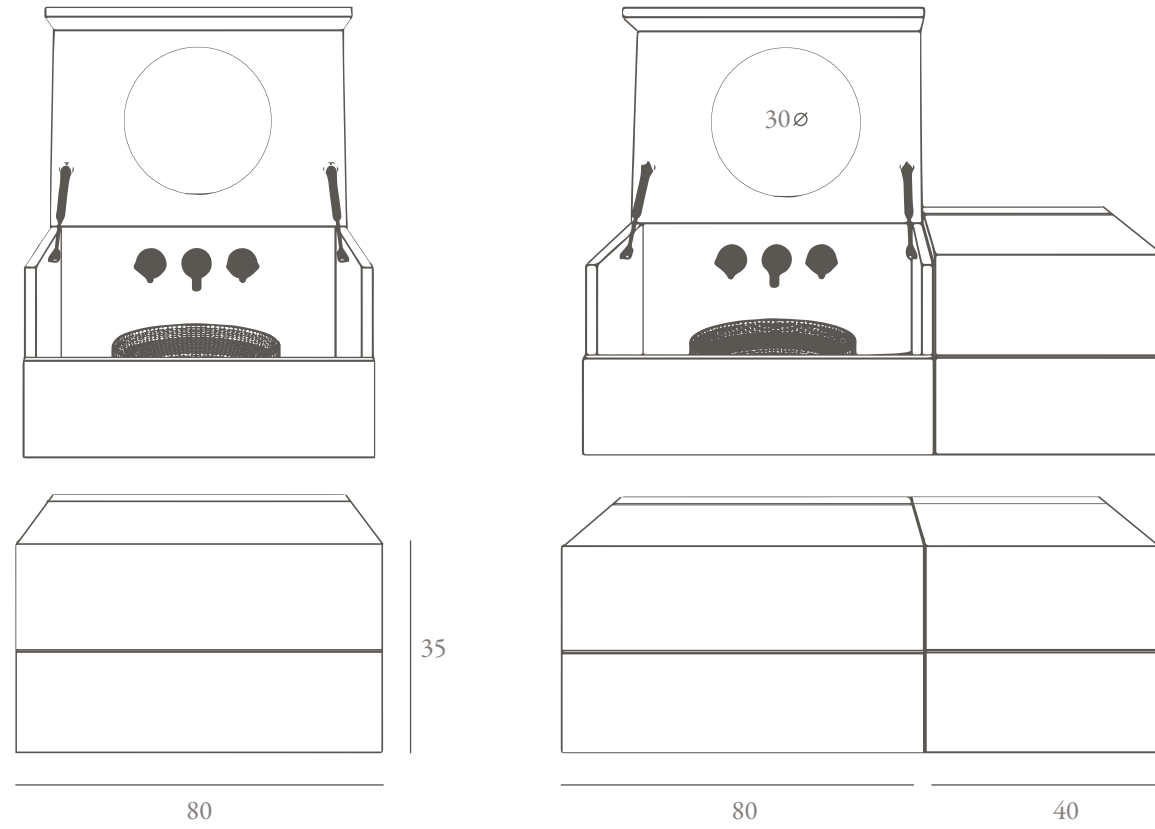

SECRET_

P10

Mueble de baño fabricado en chapa de madera natural, con sistema ocultación de lavabo. Cajones con sistema push-open. Espejo redondo incluido. Lavabo de solid surface.

Bathroom furniture made in natural wooden veneer, with hidden sink system. Drawers push-open system and mirror included. Solid surface sink.

		Puntos_Points_
80/75000	Mueble 80cm con sistema lavabo oculto. Lavabo solid surface. Espejo redondo_Cabinet 80cm with hidden sink. Solid surface sink. Round mirror.	1250
120/99000	Mueble 120cm con sistema lavabo oculto y 2 cajones. Lavabo solid surface. Espejo redondo_Cabinet 80cm with hidden sink and 2 drawers. Solid surface sink. Round mirror.	1650